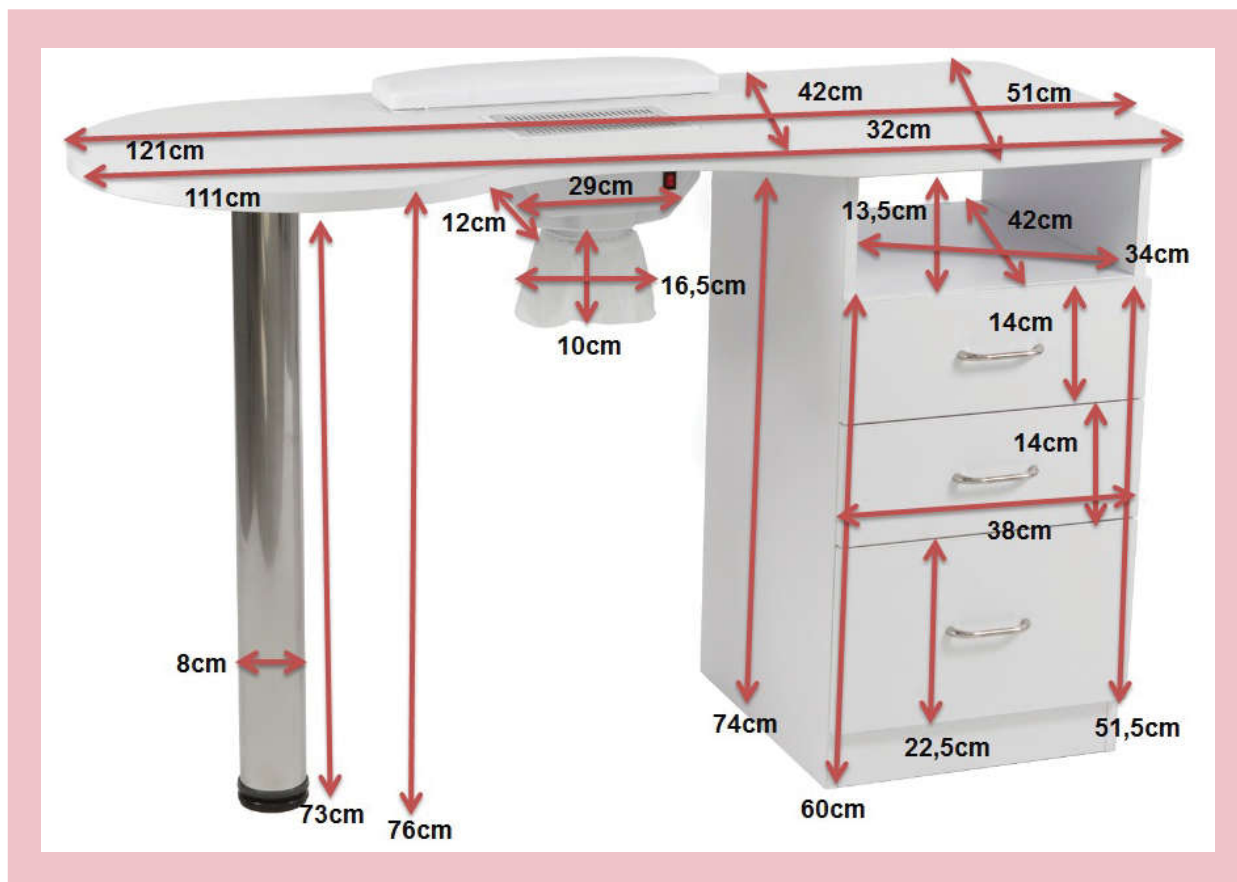

## **DISTAL**

Ref. WK-M001

Tavolino da manicure di legno color  
bianco, sacchetto e cuscino appoggia-  
mani. Fornito di due colonne di cassetti  
e ruote.

## DIGIT

Ref. WK-M002

Tavolino da manicure di legno color bianco con aspiratore, sacchetto e cuscino appoggiamani. Si appoggia su una colonna cromata e una di cassetti.

Nel nostro catalogo troverai una variegata offerta di prodotti per la manicure. Visualizzali su [www.weelko.com](http://www.weelko.com)