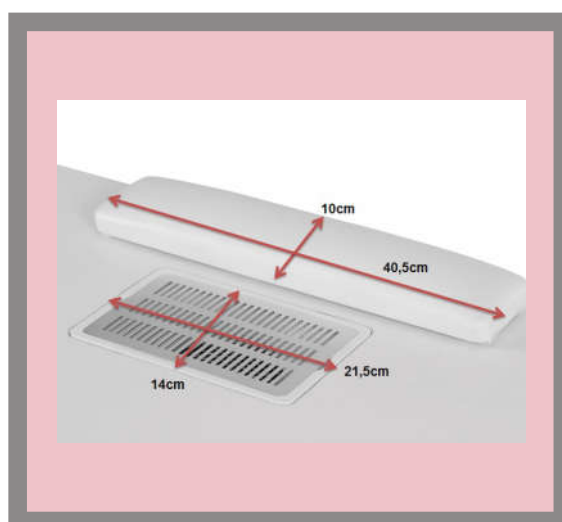

## **DISTAL**

Ref. WK-M001

Tavolino da manicure di legno color  
bianco, sacchetto e cuscino appoggia-  
mani. Fornito di due colonne di cassetti  
e ruote.

## DIGIT

Ref. WK-M002

Tavolino da manicure di legno color bianco con aspiratore, sacchetto e cuscino appoggiamani. Si appoggia su una colonna cromata e una di cassetti.

Nel nostro catalogo troverai una variegata offerta di prodotti per la manicure. Visualizzali su [www.weelko.com](http://www.weelko.com)