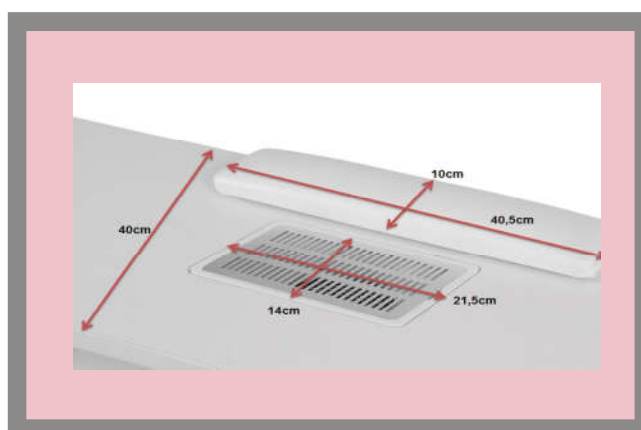

## **DISTAL**

Ref. WK-M001

Tavolino da manicure di legno color  
bianco, sacchetto e cuscino appoggia-  
mani. Fornito di due colonne di cassetti  
e ruote.

## DIGIT

Ref. WK-M002

Tavolino da manicure di legno color bianco con aspiratore, sacchetto e cuscino appoggiamani. Si appoggia su una colonna cromata e una di cassetti.

Nel nostro catalogo troverai una variegata offerta di prodotti per la manicure. Visualizzali su [www.weelko.com](http://www.weelko.com)