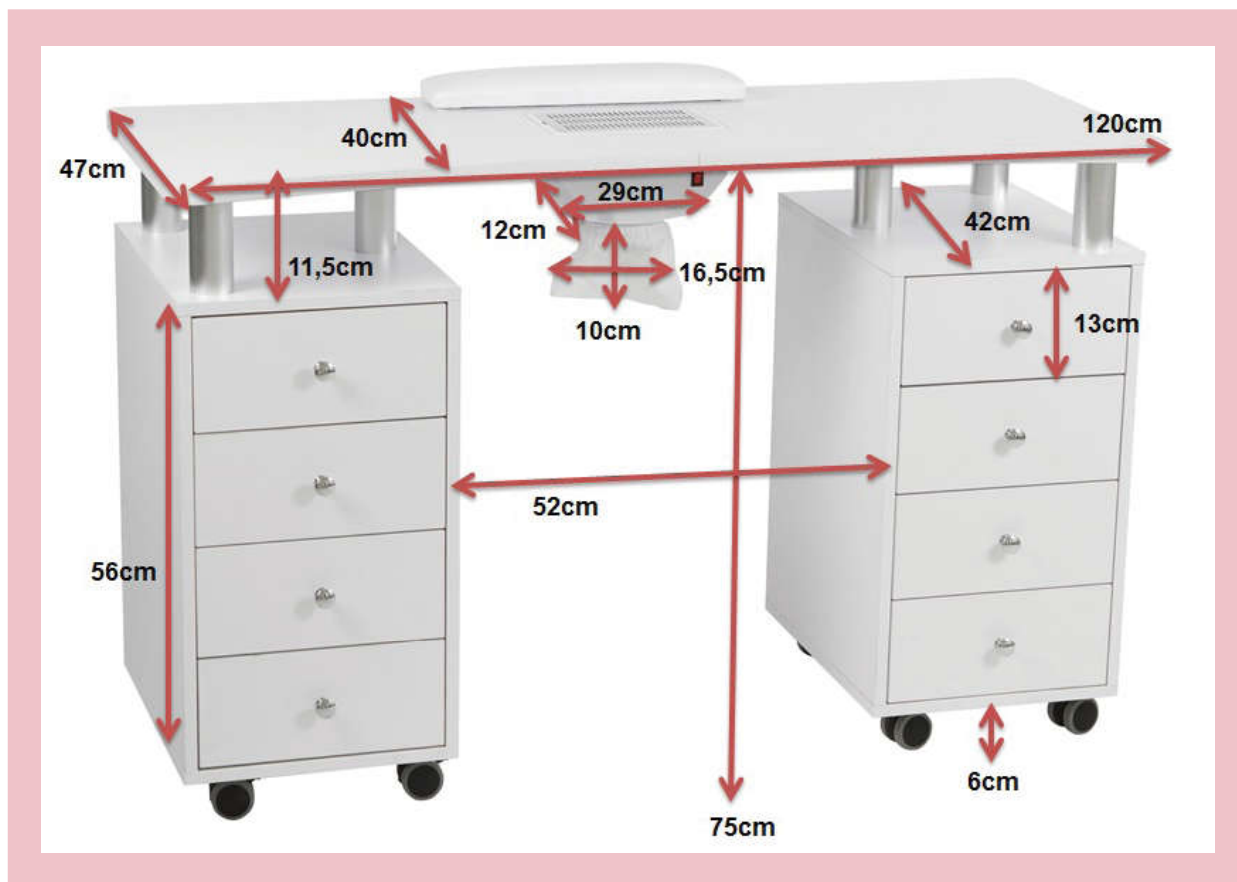

# TAVOLINI DA MANICURE

NEW

Ti presentiamo i nuovi tavolini da  
manicure **DIGIT** e **DISTAL** migliorati e più  
facili da montare!

## **DISTAL**

Ref. WK-M001

Tavolino da manicure di legno color  
bianco, sacchetto e cuscino appoggia-  
mani. Fornito di due colonne di cassetti  
e ruote.

## DIGIT

Ref. WK-M002

Tavolino da manicure di legno color bianco con aspiratore, sacchetto e cuscino appoggiamani. Si appoggia su una colonna cromata e una di cassetti.

Nel nostro catalogo troverai una variegata offerta di prodotti per la manicure. Visualizzali su [www.weelko.com](http://www.weelko.com)